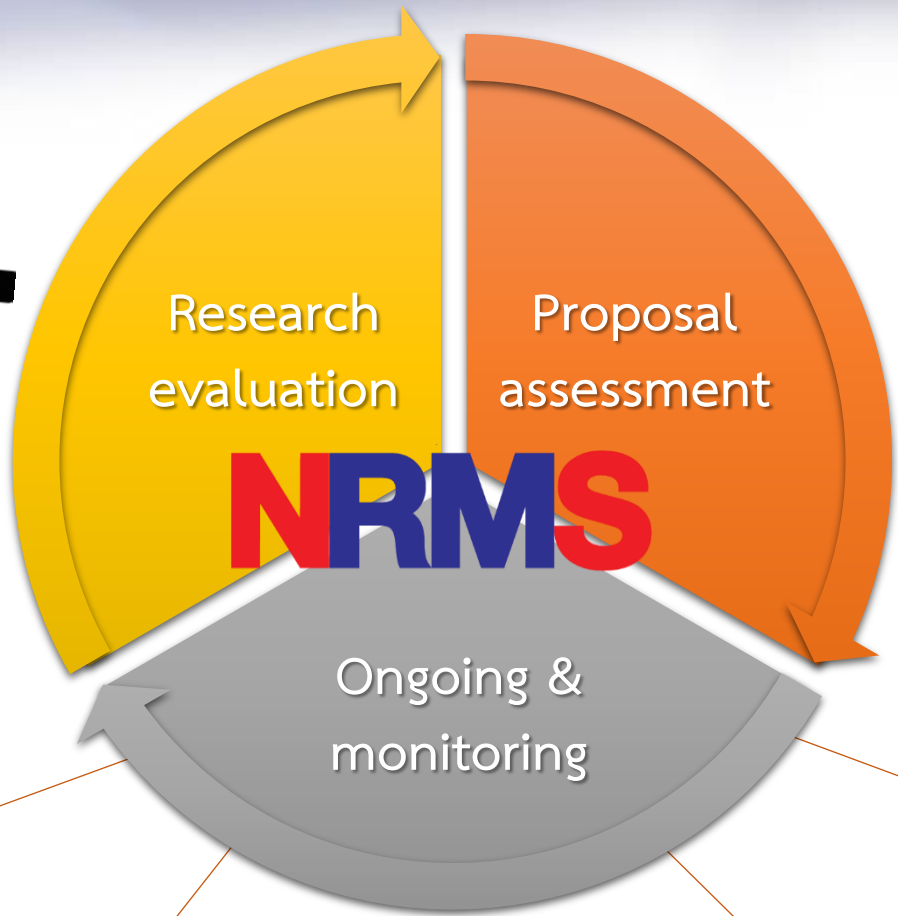

ระบบบริหารจัดการงานวิจัยแห่งชาติ

NATIONAL RESEARCH MANAGEMENT SYSTEM

ระบบบริหารจัดการงานวิจัยแห่งชาติ (National Research Management System)

เป็นโปรแกรมประยุกต์ที่ใช้งานผ่านเครือข่ายอินเทอร์เน็ต สำหรับการบริหารจัดการงานวิจัยและงบประมาณวิจัยระหว่างหน่วยงานภาครัฐ, นักวิจัย, วช., แหล่งทุนวิจัย และสำนักงบประมาณ

การเชื่อมโยง ระบบ NRMS กับระบบอื่น

TNRR
 Thai National Research Repository

- ฐานข้อมูลผู้เชี่ยวชาญ
- ผลงานวิจัยเสร็จสิ้น

Business Intelligence

The dashboard contains four charts: a pie chart (top-left), a line chart with multiple series (top-right), a stacked area chart (bottom-left), and a bar chart (bottom-right).

การออกแบบระบบ NRMS

- มีความปลอดภัยสูง
- ระบบมีความเสถียรสูงมาก
- สามารถใช้งานได้จากทุกที่
- รองรับการลงทุนจำนวนมาก
- รองรับการทำงานตลอด 24 ชั่วโมง

ผลที่ได้จากการพัฒนาระบบ **NRMS**

- ❖ ฐานข้อมูลนักวิจัยเดียว
- ❖ การแจ้งข่าวการเปิดรับทุนผ่านทาง e-mail /SMS
- ❖ รองรับการใช้งานจากแหล่งทุนอื่นๆ
- ❖ ขอบทุนผ่านทางช่องเดียวได้ทุกแหล่งทุน
- ❖ การประเมินข้อเสนอแบบออนไลน์
- ❖ การแจ้งเตือนสถานะของผู้ขอทุนและผู้ดำเนินงานวิจัย
- ❖ การรายงานภาพรวม