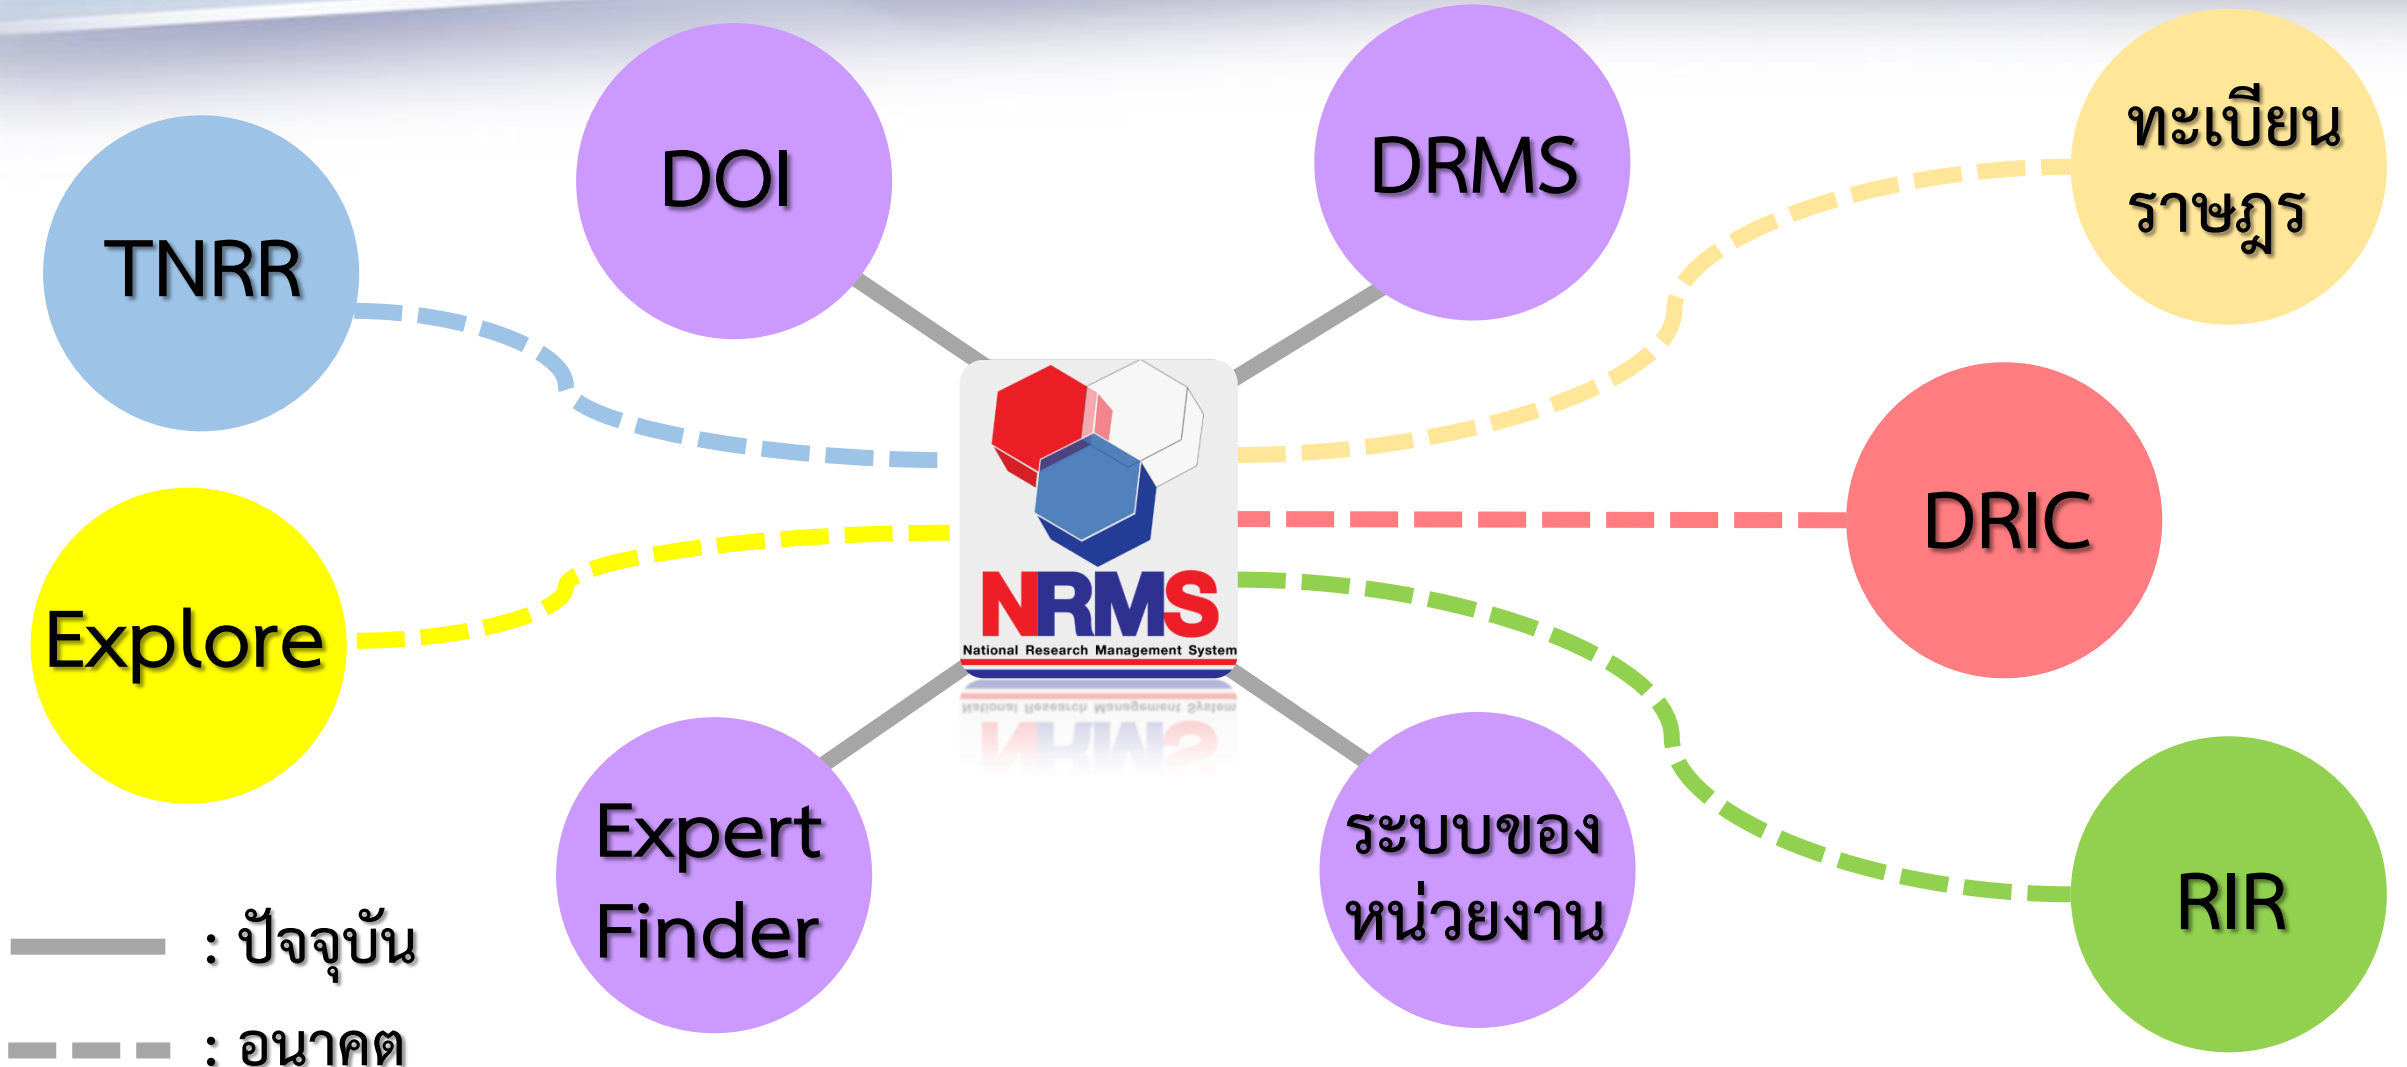

ระบบบริหารจัดการงานวิจัยแห่งชาติ

NATIONAL RESEARCH MANAGEMENT SYSTEM

ระบบบริหารจัดการงานวิจัยแห่งชาติ (National Research Management System)

เป็นโปรแกรมประยุกต์ที่ใช้งานผ่านเครือข่ายอินเทอร์เน็ต สำหรับการบริหารจัดการงานวิจัยและงบประมาณวิจัยระหว่างหน่วยงานภาครัฐ, นักวิจัย, วช., แหล่งทุนวิจัย และสำนักงบประมาณ

การเชื่อมโยง ระบบ NRMS กับระบบอื่น

TNRR
 Thai National Research Repository

- ฐานข้อมูลผู้เชี่ยวชาญ
- ผลงานวิจัยเสร็จสิ้น

Business Intelligence

The dashboard contains four charts: a pie chart (top-left), a line chart with multiple series (top-right), a stacked area chart (bottom-left), and a bar chart (bottom-right).

การออกแบบระบบ NRMS

- มีความปลอดภัยสูง
- ระบบมีความเสถียรสูงมาก
- สามารถใช้งานได้จากทุกที่
- รองรับการลงทุนจำนวนมาก
- รองรับการทำงานตลอด 24 ชั่วโมง

ผลที่ได้จากการพัฒนาระบบ **NRMS**

- ❖ ฐานข้อมูลนักวิจัยเดียว
- ❖ การแจ้งข่าวการเปิดรับทุนผ่านทาง e-mail /SMS
- ❖ รองรับการใช้งานจากแหล่งทุนอื่นๆ
- ❖ ขอบทุนผ่านทางช่องเดียวได้ทุกแหล่งทุน
- ❖ การประเมินข้อเสนอแบบออนไลน์
- ❖ การแจ้งเตือนสถานะของผู้ขอทุนและผู้ดำเนินงานวิจัย
- ❖ การรายงานภาพรวม