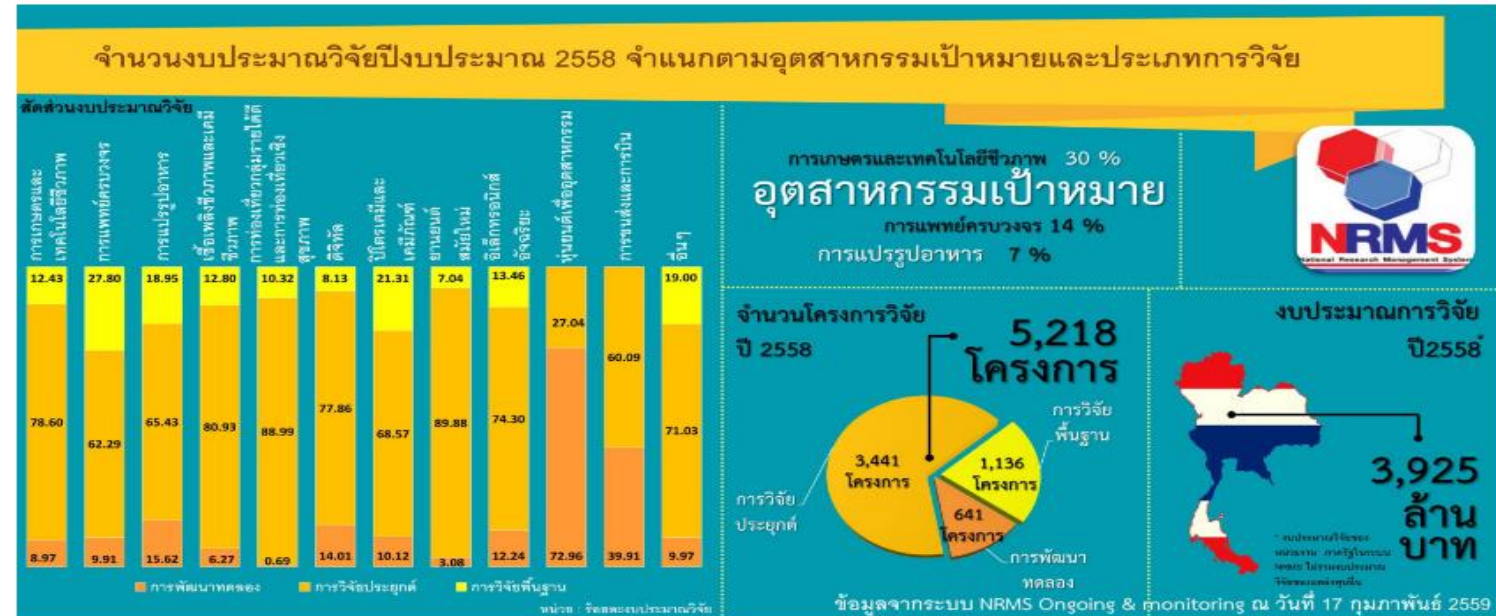

<http://www.nrms.go.th>

ระบบบริหารจัดการงานวิจัยแห่งชาติ National Research Management System

ขั้นตอนการลงทะเบียน/การเข้าสู่ระบบ
บริหารจัดการงานวิจัยแห่งชาติ

นักวิจัย เข้าสู่ระบบ

เจ้าหน้าที่ เข้าสู่ระบบ

ลงทะเบียน นักวิจัย

การใช้งานระบบ NRMS

- » ตรวจสอบบัญชีชื่อของท่านในระบบ
- » ตรวจสอบหน่วยงานในระบบ
- » ลืมรหัสผ่าน
- » FAQ : คำถามที่พบบ่อย
- » เอกสารที่เกี่ยวข้องในการใช้งานระบบ NRMS
- » คิวบอร์ดคู่มือการใช้งานระบบ NRMS
- » งบประมาณที่เกี่ยวข้องกับงานวิจัย
- » วิดีโอสอนการใช้งานระบบ NRMS

รองรับการใช้งาน และแสดงผลได้เต็มเบราว์เซอร์ Google Chrome

1 2 3 4 5

ประกาศข่าว