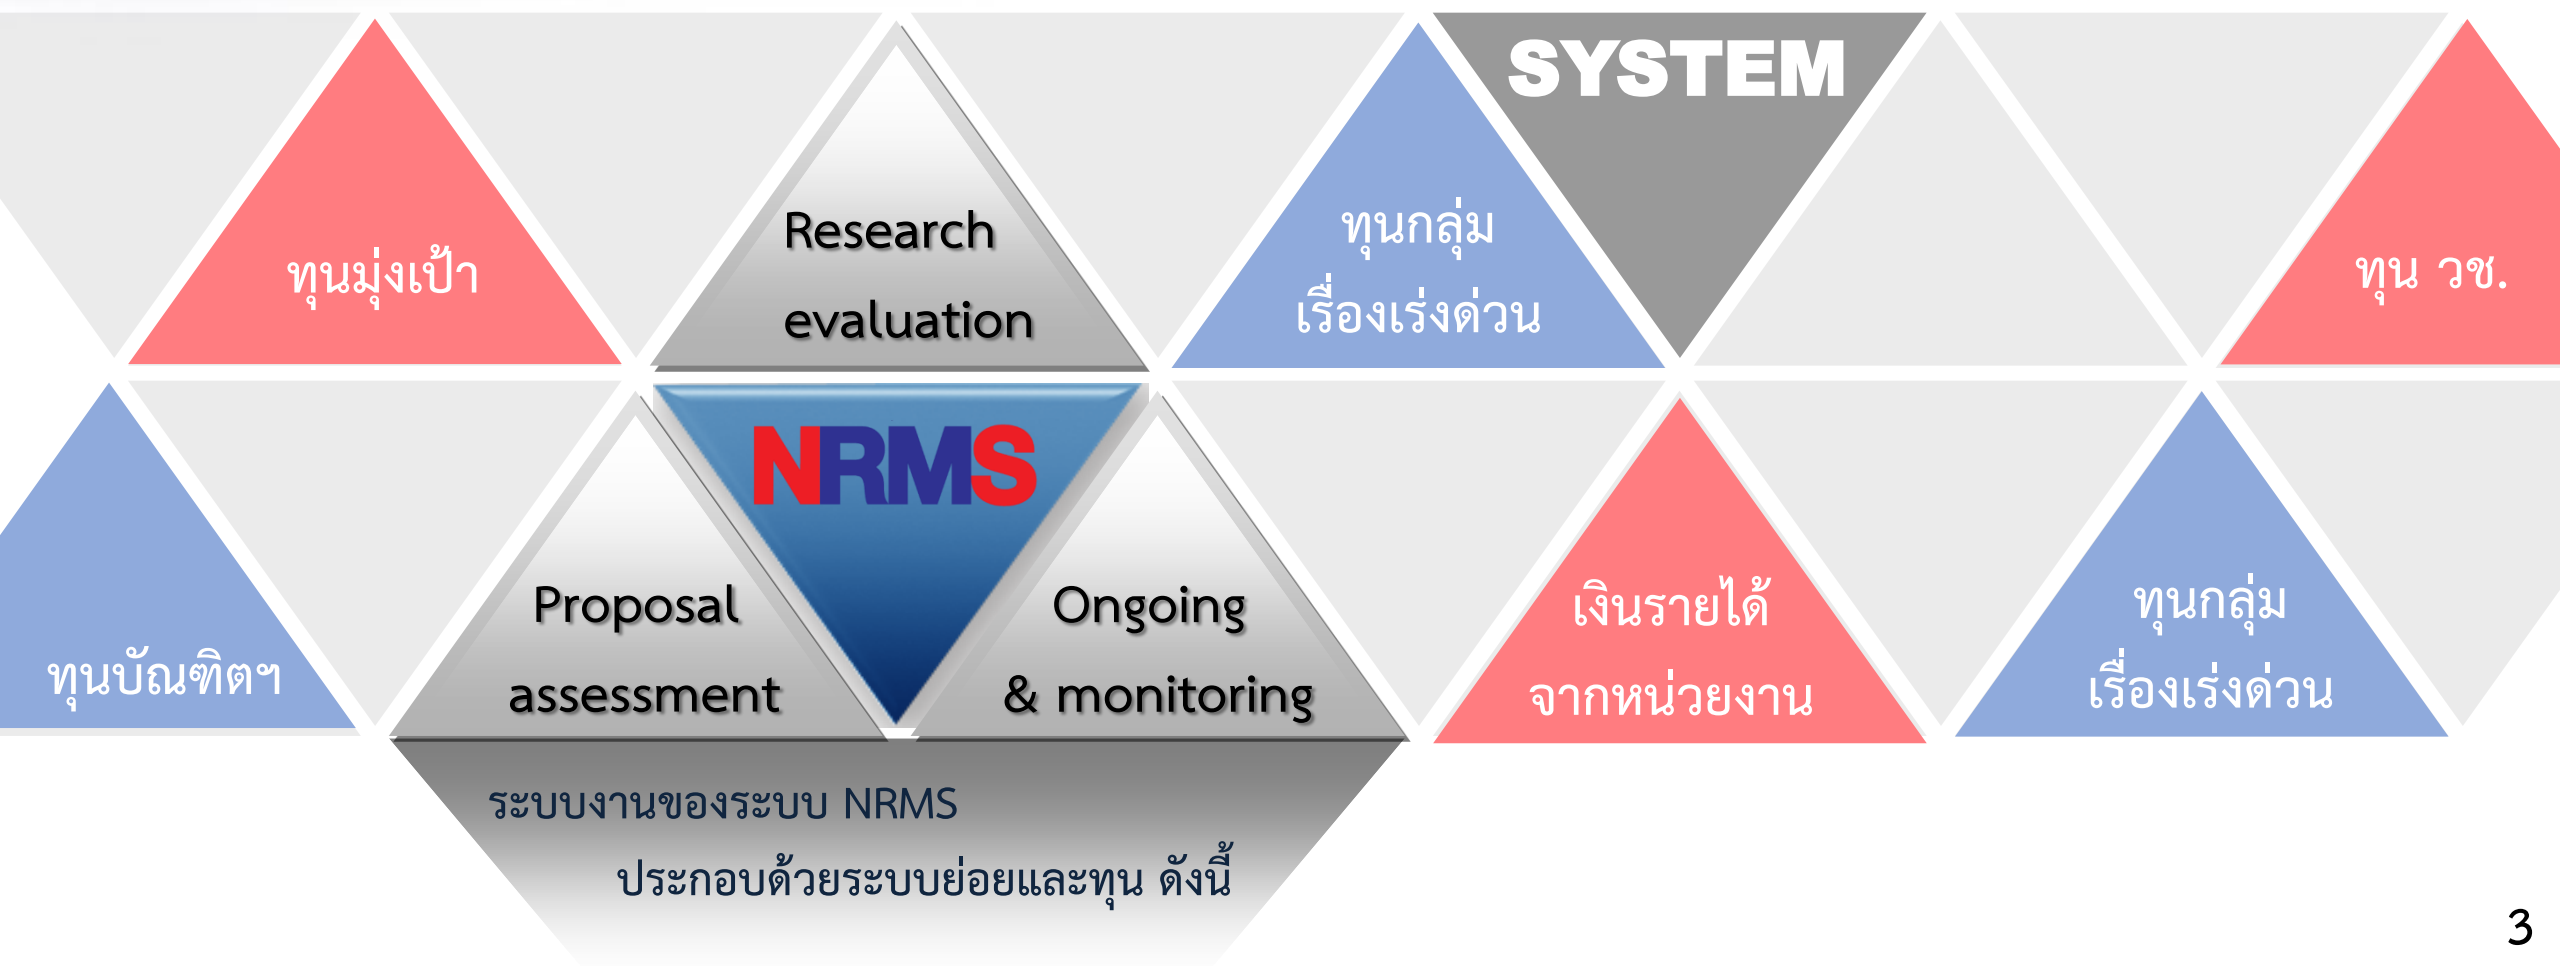

ระบบบริหารจัดการงานวิจัยแห่งชาติ

NATIONAL RESEARCH MANAGEMENT SYSTEM

ระบบบริหารจัดการงานวิจัยแห่งชาติ (National Research Management System)

เป็นโปรแกรมประยุกต์ที่ใช้งานผ่านเครือข่ายอินเทอร์เน็ต สำหรับการบริหารจัดการงานวิจัยและงบประมาณวิจัยระหว่างหน่วยงานภาครัฐ, นักวิจัย, วช., แหล่งทุนวิจัย และสำนักงบประมาณ

การเชื่อมโยง ระบบ NRMS กับระบบอื่น

TNRR
 Thai National Research Repository

- ฐานข้อมูลผู้เชี่ยวชาญ
- ผลงานวิจัยเสร็จสิ้น

Business Intelligence

The dashboard contains four charts: a pie chart (top-left), a line chart with multiple series (top-right), a stacked area chart (bottom-left), and a bar chart (bottom-right).