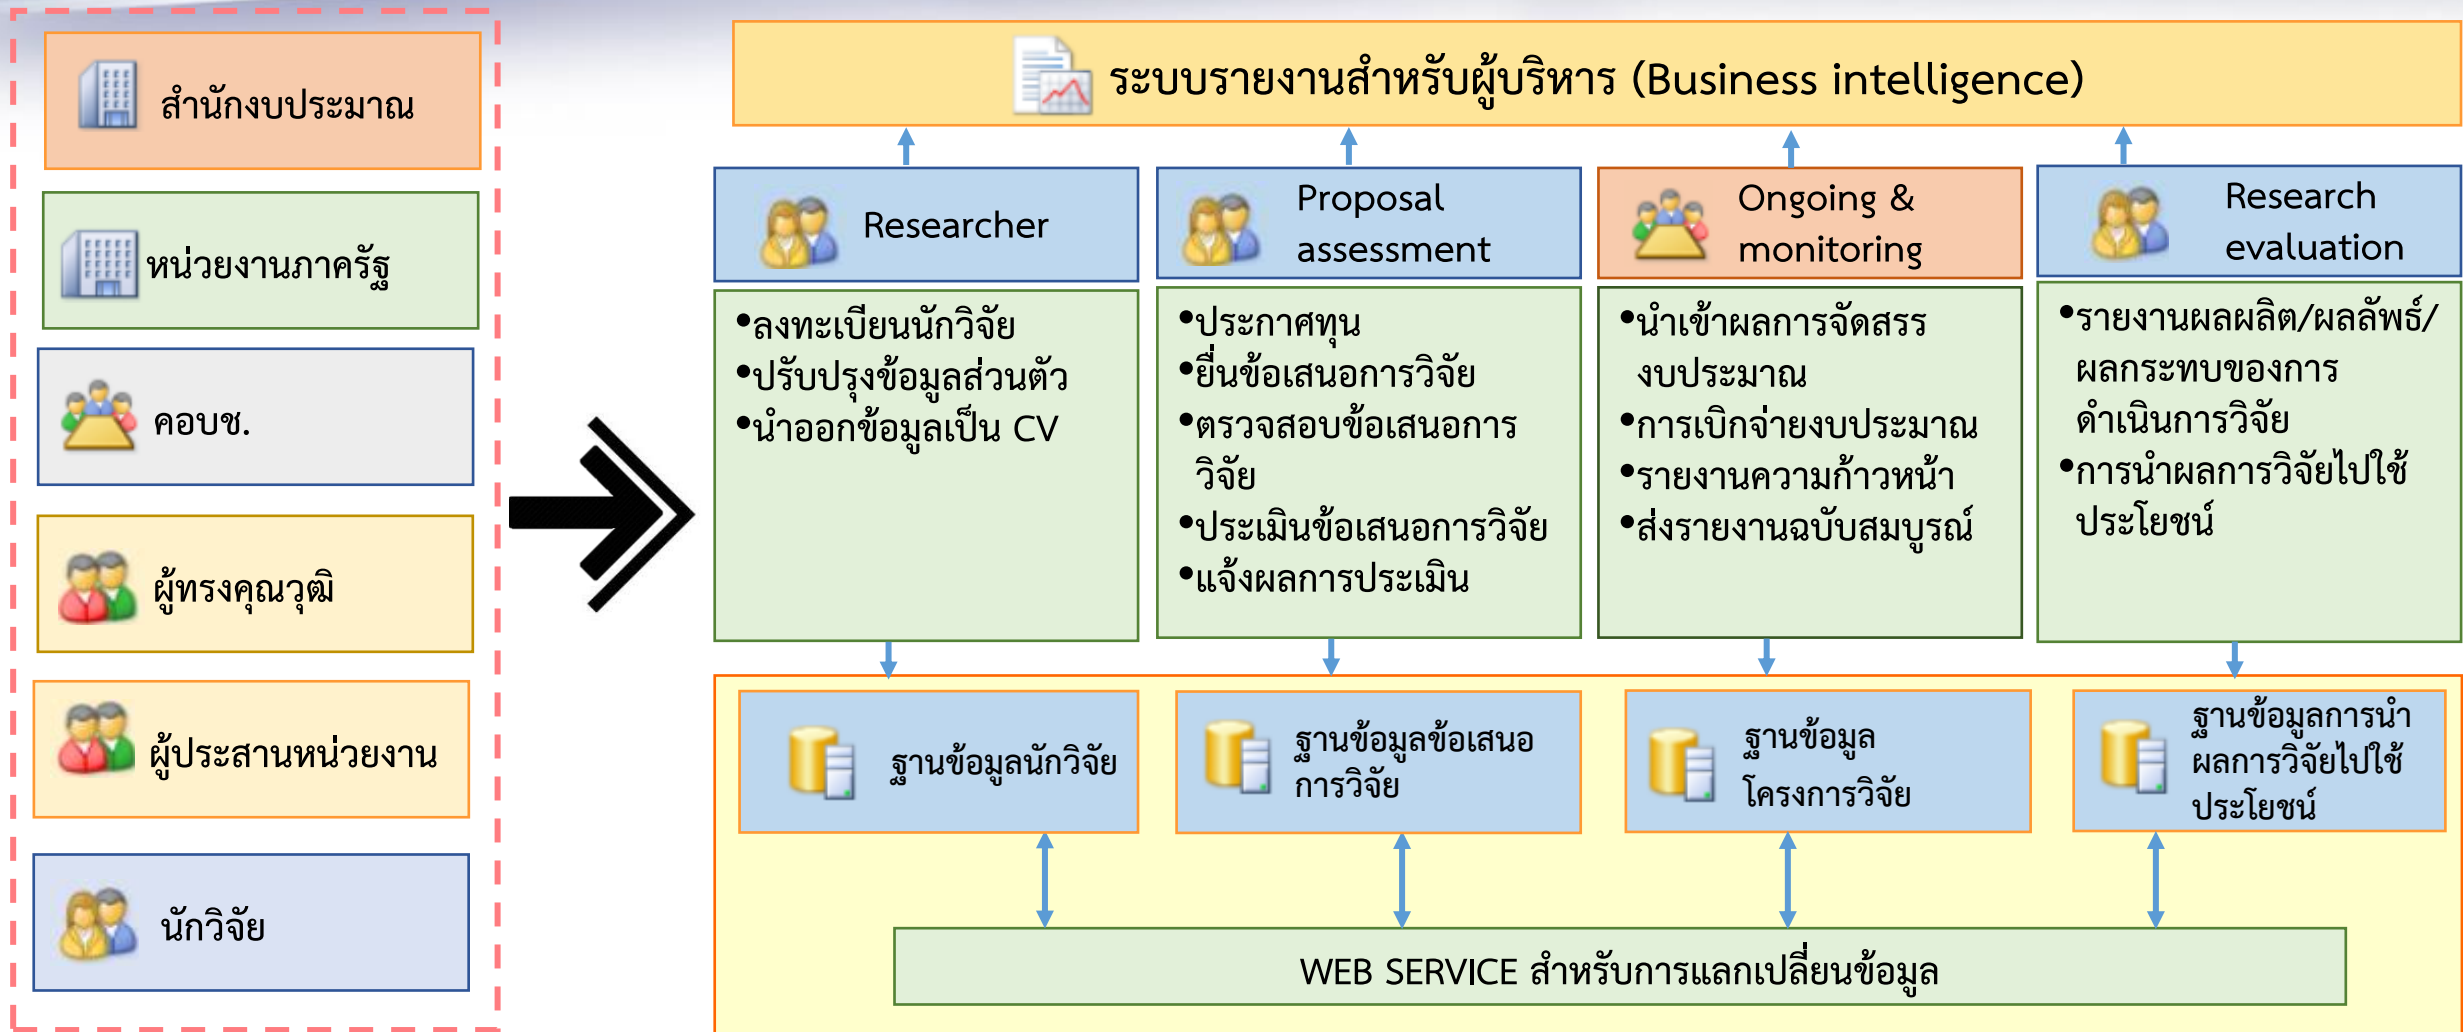

ระบบบริหารจัดการงานวิจัยแห่งชาติ

NATIONAL RESEARCH MANAGEMENT SYSTEM

ระบบบริหารจัดการงานวิจัยแห่งชาติ (National Research Management System)

เป็นโปรแกรมประยุกต์ที่ใช้งานผ่านเครือข่ายอินเทอร์เน็ต สำหรับการบริหารจัดการงานวิจัยและงบประมาณวิจัยระหว่างหน่วยงานภาครัฐ, นักวิจัย, วช., แหล่งทุนวิจัย และสำนักงบประมาณ

การเชื่อมโยง ระบบ NRMS กับระบบอื่น

TNRR
 Thai National Research Repository

- ฐานข้อมูลผู้เชี่ยวชาญ
- ผลงานวิจัยเสร็จสิ้น

Business Intelligence

The dashboard contains four charts: a pie chart (top-left), a line chart with multiple series (top-right), a stacked area chart (bottom-left), and a bar chart (bottom-right).

การออกแบบระบบ NRMS

- มีความปลอดภัยสูง
- ระบบมีความเสถียรสูงมาก
- สามารถใช้งานได้จากทุกที่
- รองรับการลงทุนจำนวนมาก
- รองรับการทำงานตลอด 24 ชั่วโมง

ผลที่ได้จากการพัฒนาระบบ **NRMS**

- ❖ ฐานข้อมูลนักวิจัยเดียว
- ❖ การแจ้งข่าวการเปิดรับทุนผ่านทาง e-mail /SMS
- ❖ รองรับการใช้งานจากแหล่งทุนอื่นๆ
- ❖ ขอบทุนผ่านทางช่องเดียวได้ทุกแหล่งทุน
- ❖ การประเมินข้อเสนอแบบออนไลน์
- ❖ การแจ้งเตือนสถานะของผู้ขอทุนและผู้ดำเนินงานวิจัย
- ❖ การรายงานภาพรวม